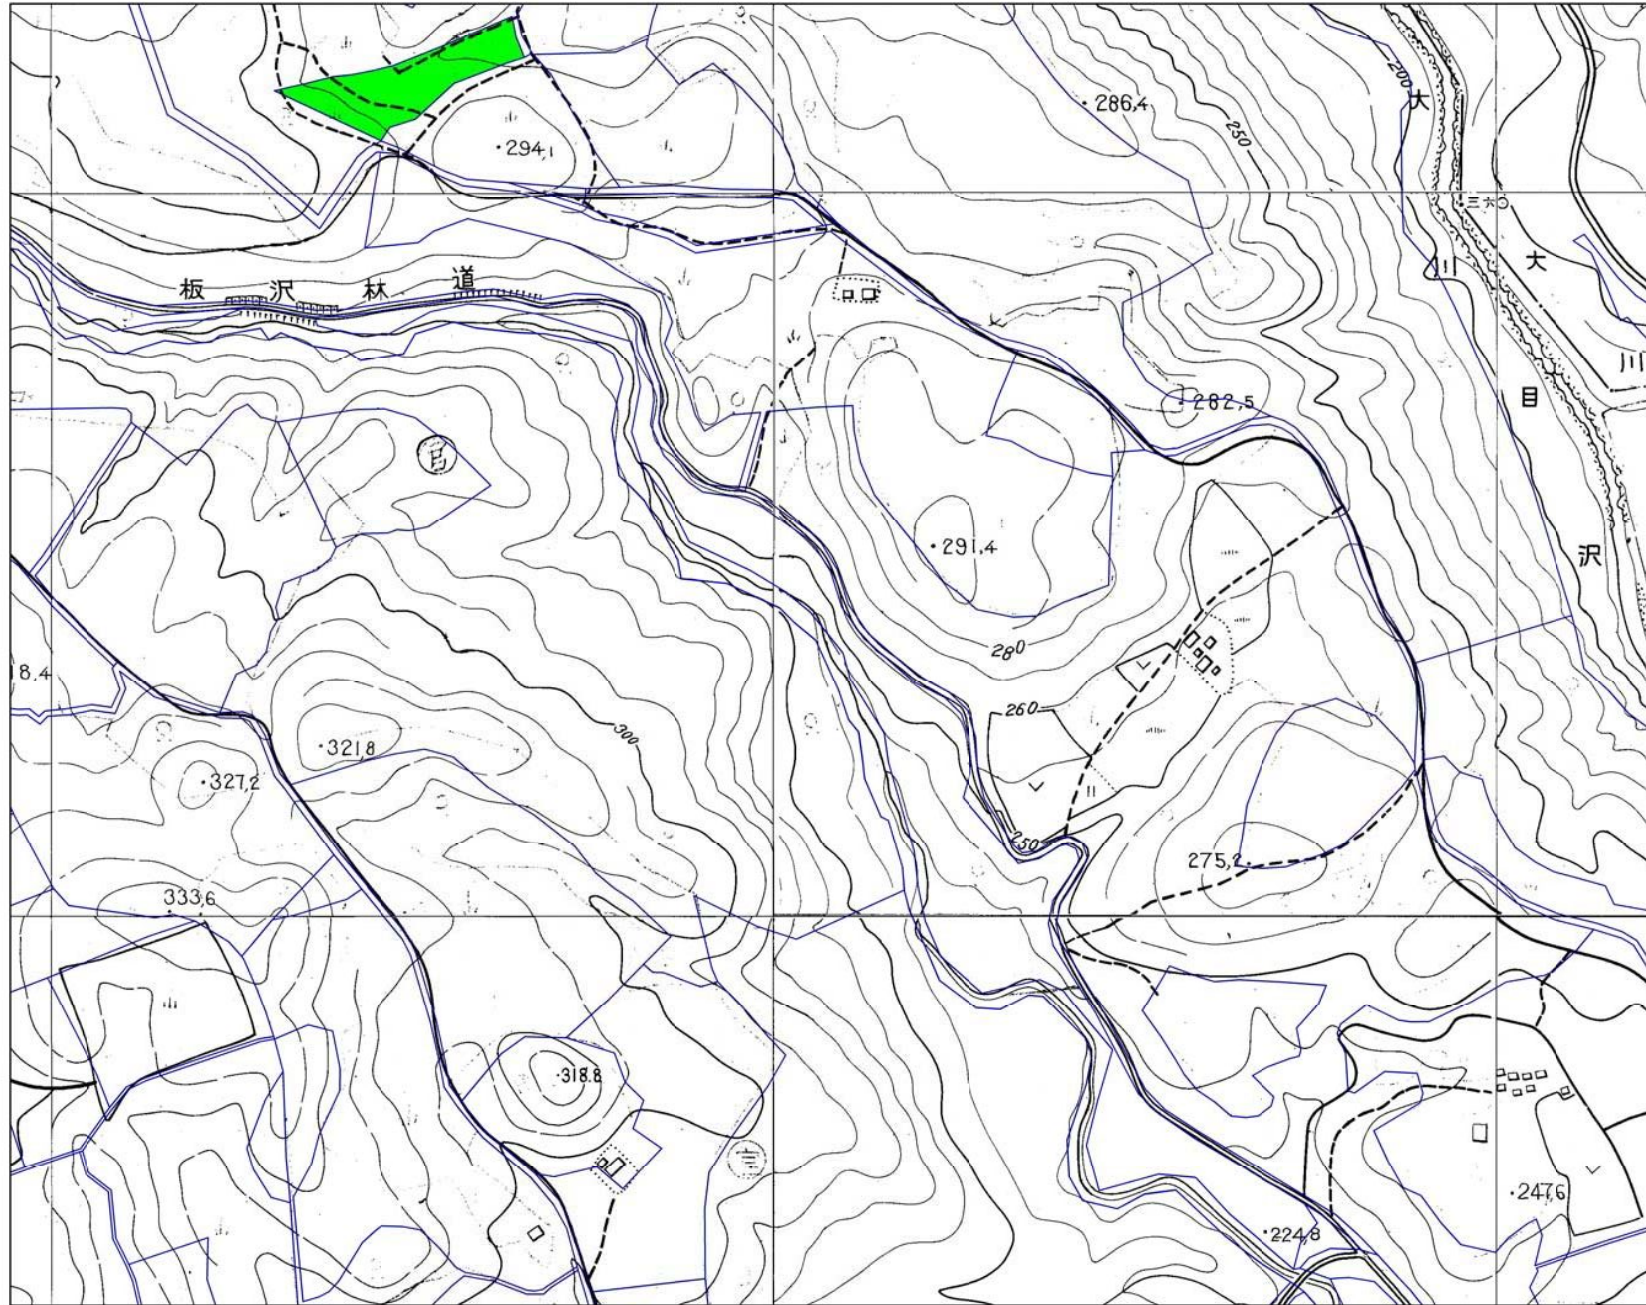

S=1:5000

ロケット燃焼実験場

五色湖

至平滝 至越山